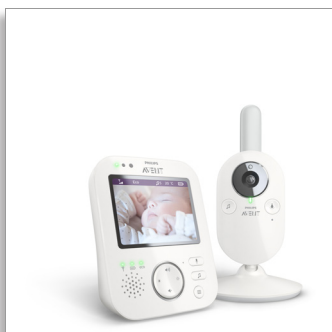

Philips Avent  
Digitális videofunkcióval  
rendelkező baba monitor

Személyes és biztonságos (A-  
FHSS)

3,5"-es színes kijelző, 2x-es  
nagyítás  
Altatódalok, éjszakai fény és hőm.  
Beszéd és rezgő üzemmód

## Legyen mindig gyermeke közelében

A-FHSS technológia – a biztonságos és személyes megoldás

A Philips Avent SCD630 biztonságos és személyes kapcsolatot biztosít Önnek gyermekével a nap minden percében. Tökéletes hangminőségben hallhatja és kristálytisztá képen (3,5"-es LCD) láthatja gyermekét függetlenül attól, hogy éjjel van, vagy nappal.

### **Biztonságos és személyes kapcsolat**

- Személyes, biztonságos kapcsolat az adaptív FHSS technológiával
- Nagy felbontású, 3,5"-es képernyő, kristálytisztá éjjellátó funkcióval
- Hallgassa a babát tiszta hanggal
- Energiatakarékos ECO mód, csatlakoztatási kijelzéssel

### **A tökéletes megbízhatóság**

- 3 hangszintjelző fény és csatlakoztatás-jelzőfény
- Figyelje a baba szobájának hőmérsékletét

asimpleswitch.com

**PHILIPS**  
**AVENT**

Digitális videofunkcióval rendelkező baba monitor